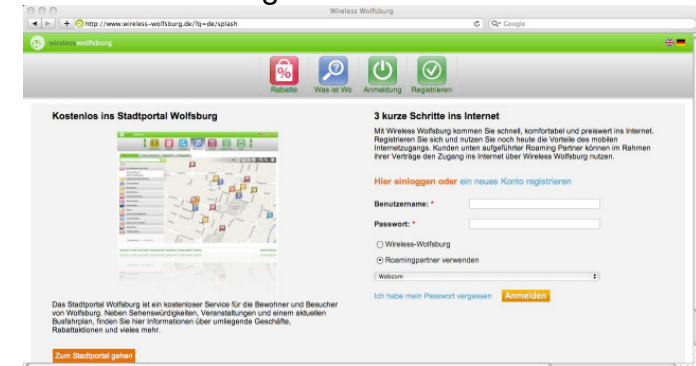

Anmeldename und Kennwort eingeben und schon sind Sie online über das öffentliche Netz².

Das Beste ist die Mobilität:

- den Standort des nächsten Busses einsehen
- im ForumAutovision ein Meeting haben und die Präsentation downloaden
- im Allerpark unter freiem Himmel YouTube.Videos genießen
- online Preise vergleichen beim Shopping
- im Eiscafé in der Porschestraße die Aktienkurse checken
- vor der Abfahrt die neueste Staumeldungen empfangen
- und vieles mehr ...

¹ Haben Sie keinen WOBKOM DSL Festnetzanschluss, vermitteln wir Ihnen die dauerhafte Zugangsberechtigung für nur 19,90 € monatlich.

² Achten Sie bitte auf Ihre Sicherheit: Die Datenübertragung in den Funkzellen ist nicht verschlüsselt. Schutz bieten Ihnen lokale Virens Scanner, Firewalls oder Signierungen.